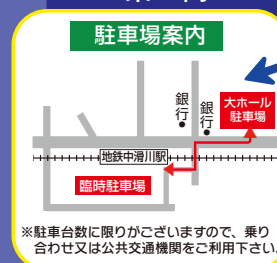

会場及び駐車場案内

※駐車台数に限りがございますので、乗り合わせ又は公共交通機関をご利用下さい。