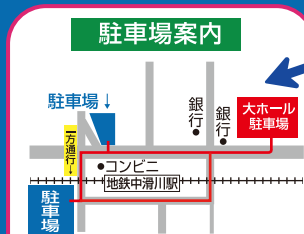

四ツ屋太鼓保存会

北野餅つき踊り保存会

ゲスト
出演

南砺平高等学校郷土芸能部

料金 全席自由 500円
※高校生以下無料

プレイガイド ●滑川市民交流プラザ
●ショッピングセンターエール

■主催 / (一財)滑川市文化・スポーツ振興財団
■後援 / 滑川市、滑川市教育委員会、北日本新聞社

お問い合わせ (一財)滑川市文化・スポーツ振興財団
TEL 076-476-9120

会場及び駐車場
案内

※駐車台数に限りがございますので、乗り
合わせ又は公共交通機関をご利用下さい。